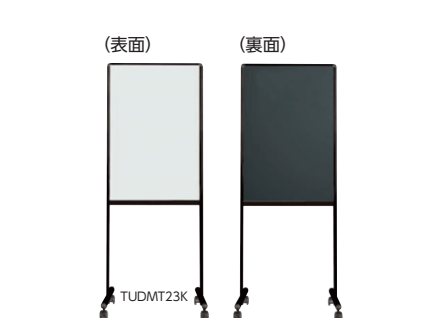

映写対応ホワイトボード ●両面脚付(映写対応ボード/ホワイトボード)

マイカセラミック製法により、拡散反射機能を高め
広視野角を実現した映写対応のホワイトボードです。

point 映写しながら書き消し可能。
映写しながらボードに書き消し
可能。ボードへのご記入は付属
のマーカーで、消去には専用の
イレーザーをご使用ください。

■仕様

ボード面/映写対応ボード：マイカ入りホーロー仕上げ
ホワイトボード：ホーローホワイト仕上げ
ボード芯材/ペーパーコア
フレーム/アルミ押し出し成型、アルミ製粉受け付
脚部/スチールパイプ、キャスター付(2ヶストップ付) (付属品)
●ボードマーカー/黒・赤各1本 ●UMメラミンフォームイレーザー
●マグネット2ヶ

画面W×H	外形寸法W×D×H	商品コード	品番	価格
① 1770×1170	1926×610×1990	61-0486-0	TUM46TD	¥231,000
1770× 870	1926×610×1840	61-0489-0	TUM36TD	¥207,900
1170× 870	1326×610×1840	61-0487-0	TUM34TD	¥153,500

TUDミーティングボード (ブラックフレーム)

61-0499-0 TUDMT34K ¥102,200

W1247×D557×H1750 ●17.0kg
ボード面/W1183×H880

61-0500-0 TUDMT34KU ¥102,200

W947×D557×H1850 ●16.1kg
ボード面/W883×H1180

61-0501-0 TUDMT23K ¥75,300

W647×D460×H1620 ●12.0kg
ボード面/W583×H880

■仕様
ボード表面/スチール、ホーローホワイト仕上げ
ボード裏面/スチール、艶消しブラック焼付塗装
ボード芯材/MDF
フレーム/アルミ押し出し成型(ブラック)
脚部/スチールパイプ、ブラック焼付塗装、キャスター付(2ヶストップ付)

●付属品 イレーザー×1個、マグネット×2個
ボードマーカー(黒×1本、赤×1本)

point フレームはカジュアルでおしゃれなブラック色。
ホワイトとブラックの両面ボードで、いろいろなシーンに！

表面/ホーローホワイト

脱着式パントレー (別売)

裏面/スチールブラック

POPゲルチョークを使った例
(POPゲルチョークは別売)

W&B
ホワイト & ブラック

表面のホワイトボードは、
ちょっとした会議やミーテ
ィングなどに、裏面は高級
感のある艶消しブラックポ
ードで掲示板や案内板な
ど、いろいろなシーンに合
わせて利用できます。