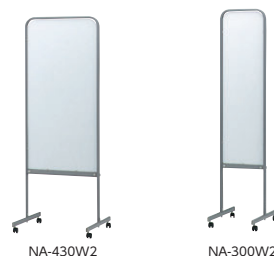

●付属品 イレーザー×1個、マグネット×2個
ボードマーカー(黒×1本、赤×1本)

point フレームはカジュアルでおしゃれなブラック色。
ホワイトとブラックの両面ボードで、いろいろなシーンに！

表面/ホーローホワイト

脱着式パントレー (別売)

裏面/スチールブラック

POPゲルチョークを使った例
(POPゲルチョークは別売)

W&B
ホワイト & ブラック

表面のホワイトボードは、
ちょっとした会議やミーテ
ィングなどに、裏面は高級
感のある艶消しブラックポ
ードで掲示板や案内板な
ど、いろいろなシーンに合
わせて利用できます。

※POPゲルチョークは担当者にお問い合わせください。

●脱着式パントレーブラック (別売)

TUTR900-K
TUTR600-K

61-0502-0 TUTR900-K ¥7,300
W848×D42×H35 ●420g

61-0503-0 TUTR600-K ¥5,600
W548×D42×H35 ●275g

■仕様
本体/ブラック色アルミ製、マグネット付
●樹脂キャップ付

案内板 再生材料

■コンビタイプ スチールホワイトボード/ワンウェイ掲示板(ピンタイプ)

寸法W×D×H	板面有効W×H	商品コード	品番	価格
645×460×1350	581×881	61-0497-0	TY8VK600	¥51,600
495×460×1350	431×881	61-0496-0	TY8VK450	¥45,300
345×460×1350	281×881	61-0495-0	TY8VK300	¥39,200

■仕様 ホワイトボード面/スチール製、掲示板面/ビニールレザー製(クールグレー)
キャスター付(ストップ付)は¥2,200増となります。

■両面ホワイトボードタイプ

寸法W×D×H	板面有効W×H	商品コード	品番	価格
482×400×1250	432×880	43-0308-0	NA-430W2	¥35,300
302×400×1250	252×880	43-0309-0	NA-300W2	¥32,100

■仕様 フレーム/楕円パイプ、粉体塗装、キャスター付、板面/両面スチールホワイト
板面芯材/再生PE樹脂

クリエイティブ
スペース
ワーク
ステーション
デスク
OAテーブル・
ラック
ハイグレード
チェア
オフィス
チェア
ローテーション
スクリーン
会議・
ミーティングテ
ーブル
会議・
ミーティングチェ
ア
会議・
研修室家具・備
品
ホワイトボード・
掲示板
ラウンジ・
リフレッシュ家具
システム収納家具・
スライド書架
収納家具・
整理用品
ロッカー・
シューズボックス
耐火金庫
役員用家具
応接用家具
ロビーチェア・
ベンチ
カウンター
オフィス
アクセサリ
屋外用家具・
備品
ベッド・
リセゾン家具
間仕切・
内装材
工場・
物流用家具
高齢者・
医療施設用家具
学校・
図書館用家具
店舗用家具
官庁仕様家具
/防災用品