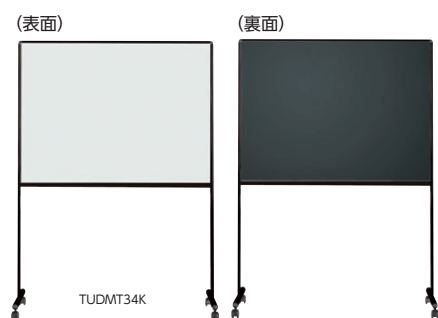

映写対応ホワイトボード ●両面脚付(映写対応ボード/ホワイトボード)

マイカセラミック製法により、拡散反射機能を高め
広視野角を実現した映写対応のホワイトボードです。

point 映写しながら書き消し可能。
映写しながらボードに書き消し
可能。ボードへのご記入は付属
のマーカーで、消去には専用の
イレーザーをご使用ください。

■仕様

ボード面/映写対応ボード：マイカ入りホーロー仕上げ
ホワイトボード：ホーローホワイト仕上げ
ボード芯材/ペーパーコア
フレーム/アルミ押し出し成型、アルミ製粉受け付
脚部/スチールパイプ、キャスター付(2ヶストップ付) (付属品)
●ボードマーカー/黒・赤各1本 ●UMメラミンフォームイレーザー
●マグネット2ヶ

画面W×H	外形寸法W×D×H	商品コード	品番	価格
① 1770×1170	1926×610×1990	61-0486-0	TUM46TD	¥231,000
1770× 870	1926×610×1840	61-0489-0	TUM36TD	¥207,900
1170× 870	1326×610×1840	61-0487-0	TUM34TD	¥153,500

TUDミーティングボード (ブラックフレーム)

●付属品 イレーザー×1個、マグネット×2個
ボードマーカー(黒×1本、赤×1本)

point フレームはカジュアルでおしゃれなブラック色。
ホワイトとブラックの両面ボードで、いろいろなシーンに！

表面/ホーローホワイト

脱着式パントレー (別売)

裏面/スチールブラック

POPゲルチョークを使った例
(POPゲルチョークは別売)

W&B
ホワイト & ブラック

表面のホワイトボードは、
ちょっとした会議やミーテ
ィングなどに、裏面は高級
感のある艶消しブラックポ
ードで掲示板や案内板な
ど、いろいろなシーンに合
わせて利用できます。

※POPゲルチョークは担当者にお問い合わせください。

●脱着式パントレーブラック (別売)

TUTR900-K
TUTR600-K

61-0502-0 TUTR900-K ¥7,300
W848×D42×H35 ●420g

61-0503-0 TUTR600-K ¥5,600
W548×D42×H35 ●275g

■仕様
本体/ブラック色アルミ製、マグネット付
●樹脂キャップ付

案内板 再生材料

■コンビタイプ スチールホワイトボード/ワンウェイ掲示板(ピンタイプ)