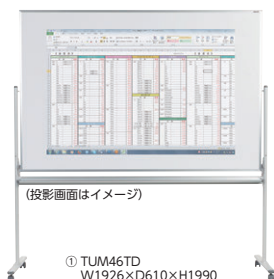

映写対応ホワイトボード ●両面脚付(映写対応ボード/ホワイトボード)

マイカセラミック製法により、拡散反射機能を高め
広視野角を実現した映写対応のホワイトボードです。

point 映写しながら書き消し可能。
映写しながらボードに書き消し
可能。ボードへのご記入は付属
のマーカーで、消去には専用の
イレーザーをご使用ください。

■仕様

ボード面/映写対応ボード：マイカ入りホーロー仕上げ
ホワイトボード：ホーローホワイト仕上げ
ボード芯材/ペーパーコア
フレーム/アルミ押し出し成型、アルミ製粉受け付
脚部/スチールパイプ、キャスター付(2ヶストップ付) (付属品)
●ボードマーカー/黒・赤各1本 ●UMメラミンフォームイレーザー
●マグネット2ヶ

画面W×H	外形寸法W×D×H	商品コード	品番	価格
① 1770×1170	1926×610×1990	61-0486-0	TUM46TD	¥231,000
1770× 870	1926×610×1840	61-0489-0	TUM36TD	¥207,900
1170× 870	1326×610×1840	61-0487-0	TUM34TD	¥153,500

TUDミーティングボード (ブラックフレーム)