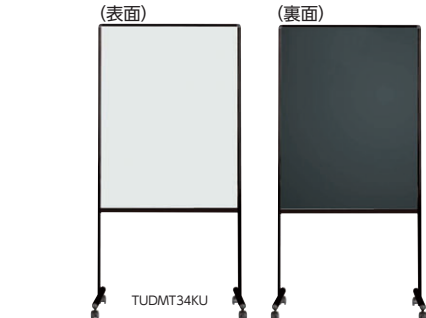

61-0500-0 TUDMT34KU ¥102,200

W947×D557×H1850 ●16.1kg
ボード面/W883×H1180